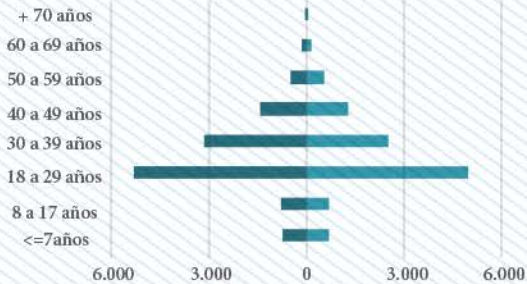

PEP por departamento en la Región Nororiente

SANTANDER

Hombres 11.660 Mujeres 10.796

NORTE DE SANTANDER

Hombres 26.508 Mujeres 25.760