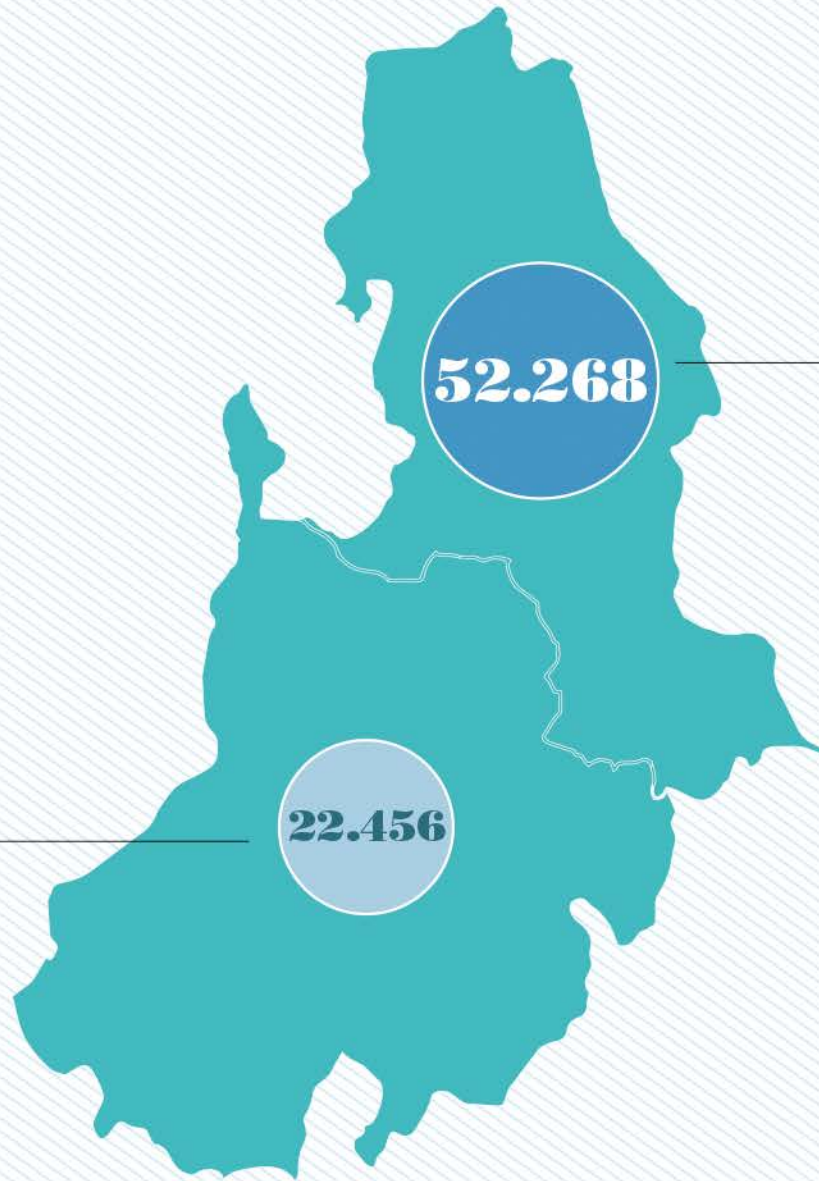

PEP por departamento en la Región Nororiente

SANTANDER

Hombres 11.660 Mujeres 10.796

NORTE DE SANTANDER

Hombres 26.508 Mujeres 25.760