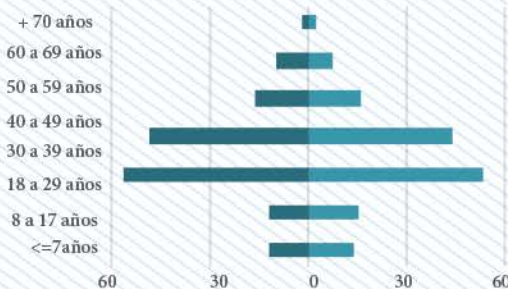

PEP por departamento en la Región Pacífico

VALLE DEL CAUCA

Hombres 18.124 Mujeres 16.066

NARIÑO

Hombres 1.219 Mujeres 1.033

CHOCÓ

Hombres 154 Mujeres 144

CAUCA