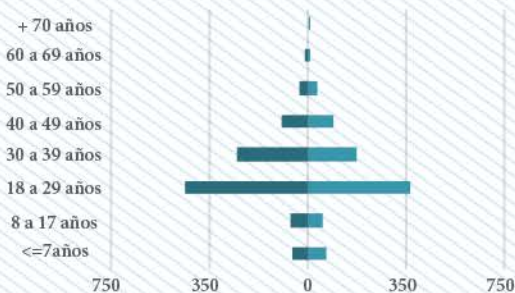

PEP por departamento en la Región Pacífico

VALLE DEL CAUCA

Hombres 18.124 Mujeres 16.066

NARIÑO

Hombres 1.219 Mujeres 1.033

CHOCÓ

Hombres 154 Mujeres 144

CAUCA