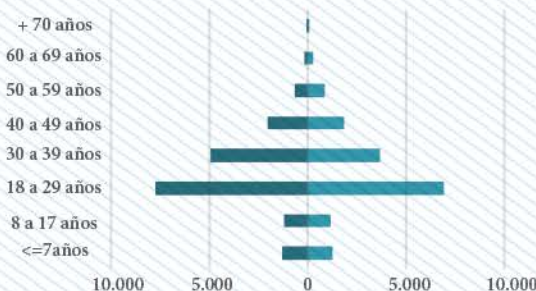

PEP por departamento en la Región Pacífico

VALLE DEL CAUCA

Hombres 18.124 Mujeres 16.066

NARIÑO

Hombres 1.219 Mujeres 1.033

CHOCÓ

Hombres 154 Mujeres 144

CAUCA