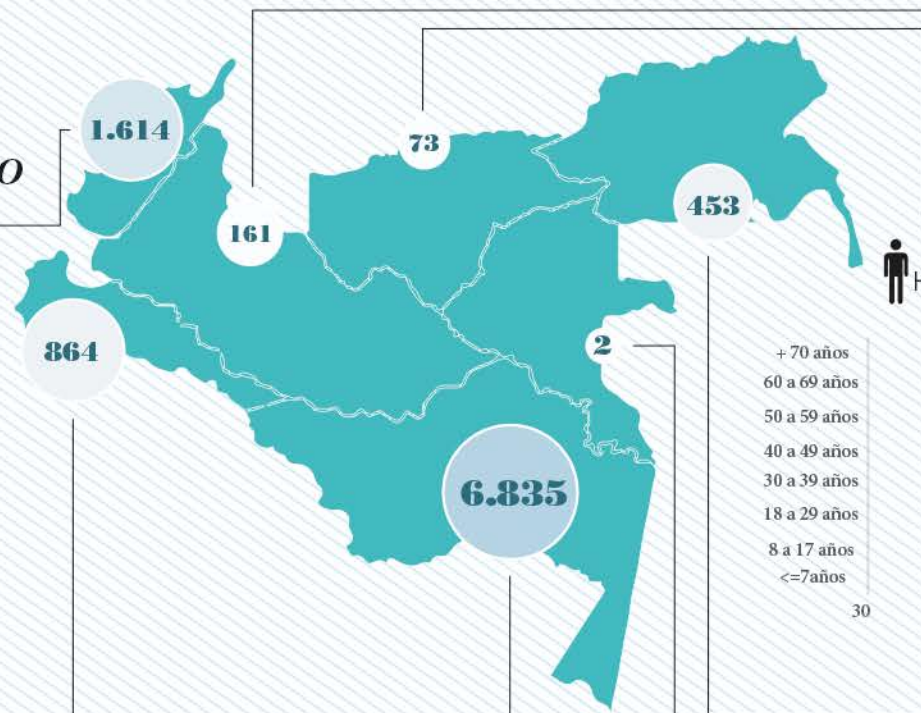

PEP por departamento  
en la Región Sur

**HUILA**

Hombres 886 Mujeres 728

**GUAVIARE**

Hombres 36 Mujeres 37

**CAQUETÁ**

Hombres 81 Mujeres 80

**PUTUMAYO**

Hombres 449 Mujeres 415

**AMAZONAS**

Hombres 3.740 Mujeres 3.095

**VAUPÉS**

Hombres 1 Mujeres 1

**GUAINÍA**

Hombres 221 Mujeres 232