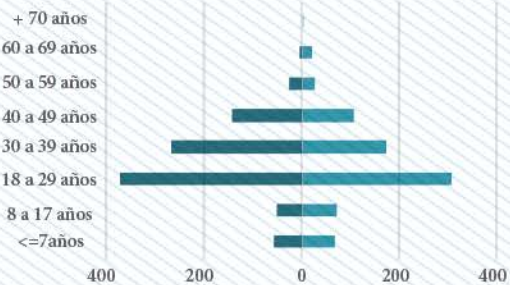

PEP por departamento  
en la Región Sur

**HUILA**

Hombres 886 Mujeres 728

**GUAVIARE**

Hombres 36 Mujeres 37

**CAQUETÁ**

Hombres 81 Mujeres 80

**PUTUMAYO**