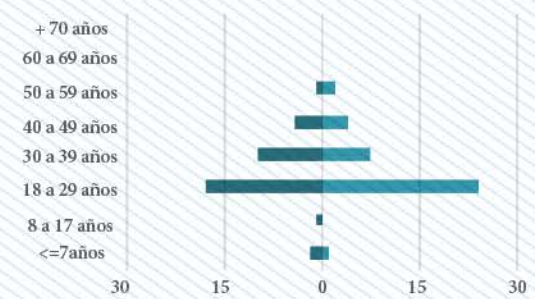

PEP por departamento  
en la Región Sur

**HUILA**

Hombres 886 Mujeres 728

**GUAVIARE**

Hombres 36 Mujeres 37

**CAQUETÁ**

Hombres 81 Mujeres 80

**PUTUMAYO**