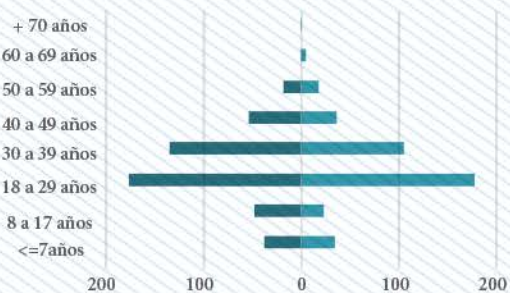

PUTUMAYO

Hombres 449 Mujeres 415