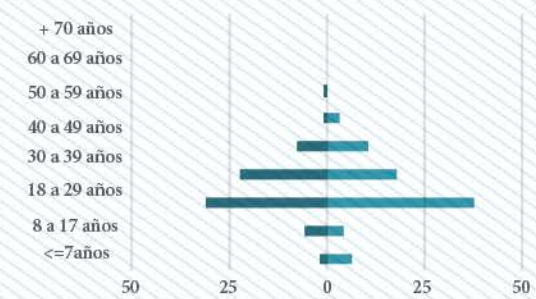

PEP por departamento  
en la Región Sur

**HUILA**

Hombres 886 Mujeres 728

**GUAVIARE**

Hombres 36 Mujeres 37

**CAQUETÁ**

Hombres 81 Mujeres 80

**PUTUMAYO**