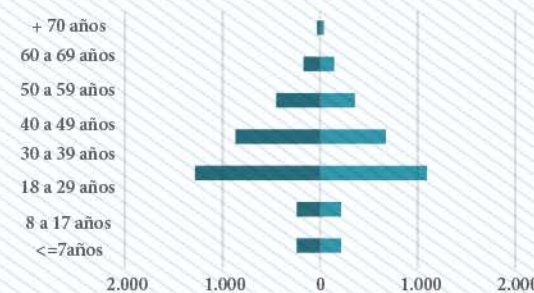

AMAZONAS

Hombres 3.740 Mujeres 3.095