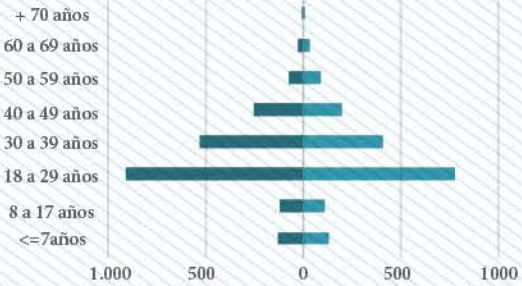

# PEP por departamento en la Región Centro

## TOLIMA

Hombres 1.836 Mujeres 1.609