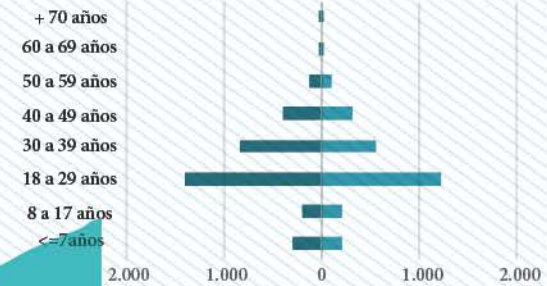

BOYACÁ

Hombres 3.254 Mujeres 2.503