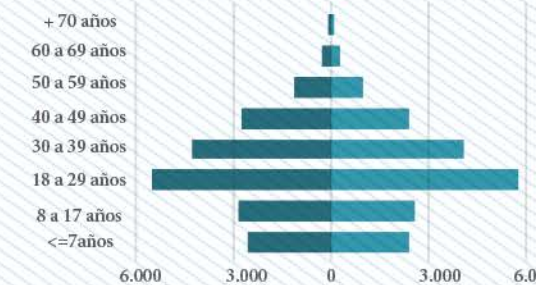

LA GUAJIRA

Hombres 18.928 Mujeres 19.000