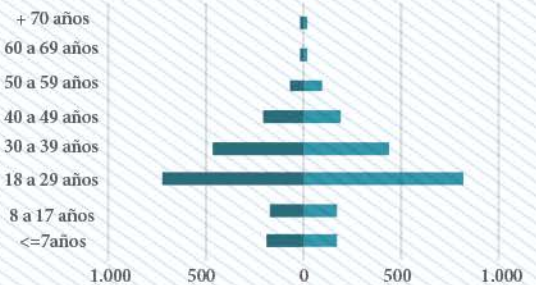

PEP por departamento en la Región Atlántico

ATLÁNTICO

Hombres 24.388 Mujeres 23.405

CÓRDOBA

Hombres 1.923 Mujeres 1.828

SAN ANDRÉS Y PROVIDENCIA

Hombres 11 Mujeres 9

SUCRE

Hombres 1.871 Mujeres 1.823

CESAR

Hombres 7.314 Mujeres 7.346

BOLÍVAR

Hombres 10.487 Mujeres 10.044

MAGDALENA

Hombres 12.705 Mujeres 11.400

LA GUAJIRA