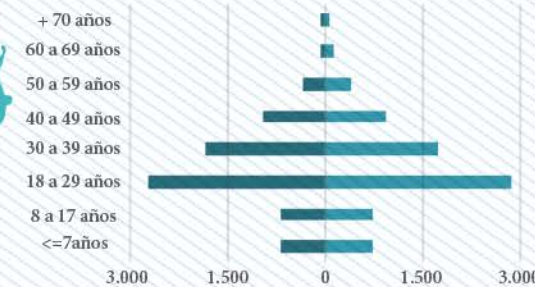

PEP por departamento en la Región Atlántico

ATLÁNTICO

Hombres 24.388 Mujeres 23.405

CÓRDOBA

Hombres 1.923 Mujeres 1.828

SAN ANDRÉS Y PROVIDENCIA

Hombres 11 Mujeres 9

SUCRE

Hombres 1.871 Mujeres 1.823

CESAR

Hombres 7.314 Mujeres 7.346

BOLÍVAR

Hombres 10.487 Mujeres 10.044

MAGDALENA

Hombres 12.705 Mujeres 11.400

LA GUAJIRA