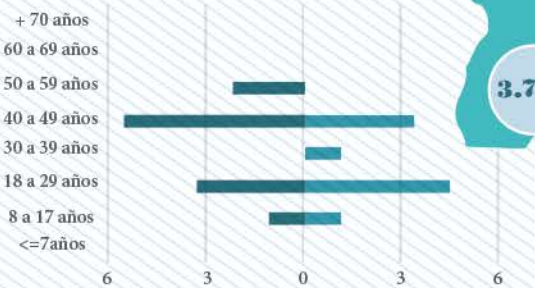

PEP por departamento en la Región Atlántico

ATLÁNTICO

Hombres 24.388 Mujeres 23.405

CÓRDOBA

Hombres 1.923 Mujeres 1.828

SAN ANDRÉS Y PROVIDENCIA

Hombres 11 Mujeres 9

SUCRE

Hombres 1.871 Mujeres 1.823

CESAR

Hombres 7.314 Mujeres 7.346

BOLÍVAR

Hombres 10.487 Mujeres 10.044

MAGDALENA

Hombres 12.705 Mujeres 11.400

LA GUAJIRA