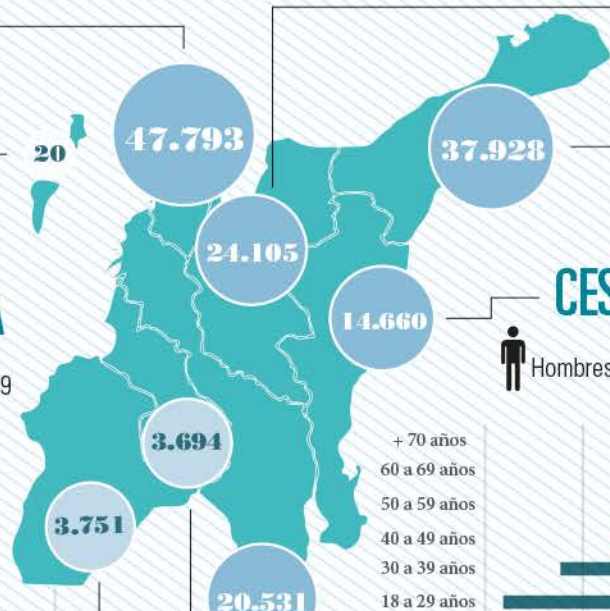

PEP por departamento en la Región Atlántico

ATLÁNTICO

Hombres 24.388 Mujeres 23.405

CÓRDOBA

Hombres 1.923 Mujeres 1.828

SAN ANDRÉS Y PROVIDENCIA

Hombres 11 Mujeres 9

SUCRE

Hombres 1.871 Mujeres 1.823

CESAR

Hombres 7.314 Mujeres 7.346

BOLÍVAR

Hombres 10.487 Mujeres 10.044

MAGDALENA

Hombres 12.705 Mujeres 11.400

LA GUAJIRA

Hombres 18.928 Mujeres 19.000

Ubicación