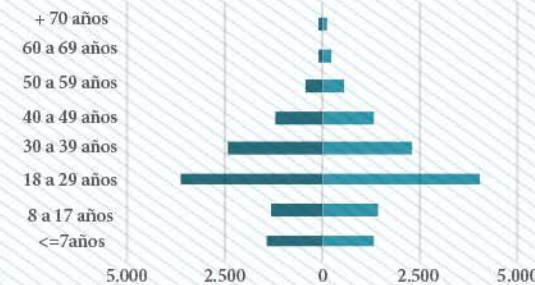

PEP por departamento en la Región Atlántico

ATLÁNTICO

Hombres 24.388 Mujeres 23.405

CÓRDOBA

Hombres 1.923 Mujeres 1.828

SAN ANDRÉS Y PROVIDENCIA

Hombres 11 Mujeres 9

SUCRE

Hombres 1.871 Mujeres 1.823

CESAR

Hombres 7.314 Mujeres 7.346

BOLÍVAR

Hombres 10.487 Mujeres 10.044

MAGDALENA

Hombres 12.705 Mujeres 11.400

LA GUAJIRA