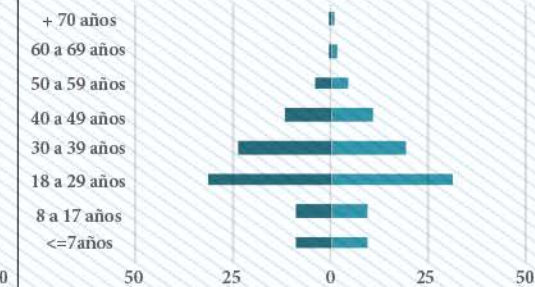

PEP por departamento en la Región Atlántico

ATLÁNTICO

Hombres 24.388 Mujeres 23.405

CÓRDOBA

Hombres 1.923 Mujeres 1.828

SAN ANDRÉS Y PROVIDENCIA

Hombres 11 Mujeres 9

SUCRE

Hombres 1.871 Mujeres 1.823

CESAR

Hombres 7.314 Mujeres 7.346

BOLÍVAR

Hombres 10.487 Mujeres 10.044

MAGDALENA

Hombres 12.705 Mujeres 11.400

LA GUAJIRA

Hombres 18.928 Mujeres 19.000

Ubicación