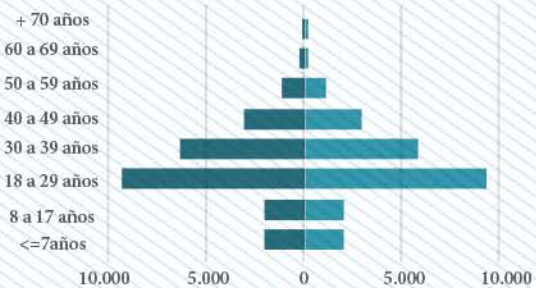

PEP por departamento en la Región Atlántico

ATLÁNTICO

Hombres 24.388 Mujeres 23.405

CÓRDOBA

Hombres 1.923 Mujeres 1.828

SAN ANDRÉS Y PROVIDENCIA

Hombres 11 Mujeres 9

SUCRE

Hombres 1.871 Mujeres 1.823

CESAR

Hombres 7.314 Mujeres 7.346

BOLÍVAR

Hombres 10.487 Mujeres 10.044

MAGDALENA

Hombres 12.705 Mujeres 11.400

LA GUAJIRA