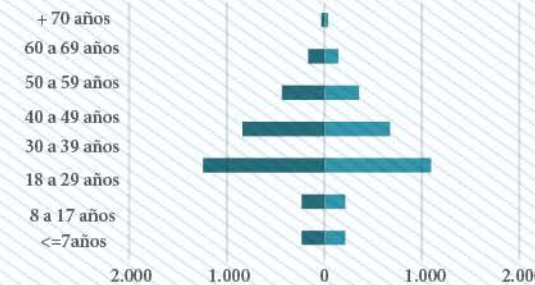

PEP por departamento en la Región Atlántico

ATLÁNTICO

Hombres 24.388 Mujeres 23.405

CÓRDOBA

Hombres 1.923 Mujeres 1.828

SAN ANDRÉS Y PROVIDENCIA

Hombres 11 Mujeres 9

SUCRE

Hombres 1.871 Mujeres 1.823

CESAR

Hombres 7.314 Mujeres 7.346

BOLÍVAR

Hombres 10.487 Mujeres 10.044

MAGDALENA

Hombres 12.705 Mujeres 11.400

LA GUAJIRA